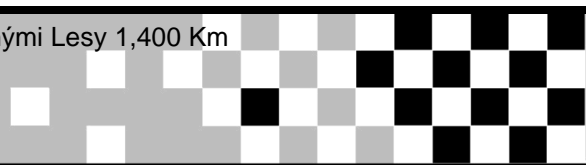

MEMORIÁL JAROSLAVA FALTY * O.Ročník

EVO+TWINSHOCK

Kostelec nad Černými Lesy 1,400 Km

CELKOVÉ VÝSLEDKY - EVO

Poz	StC	Jezdec	Třída	R1.	R2.	Celkem bodů
1	155	ROMAN MAJER	EVO	22	25	47
2	92	JINDŘICH MUSIL	EVO	25	22	47
3	8	TOMÁŠ HERVERT	EVO	20	20	40
4	45	JIŘÍ PLETKA	EVO	18	18	36
5	5	RADEK ŠRAMAR	EVO	16	16	32
6	222	PATRIK MIZERA	EVO	15	15	30
7	98	ROMAN MICHALÍK	EVO	14	0	14
8	54	VÍT MARUŠKA	EVO	13	0	13